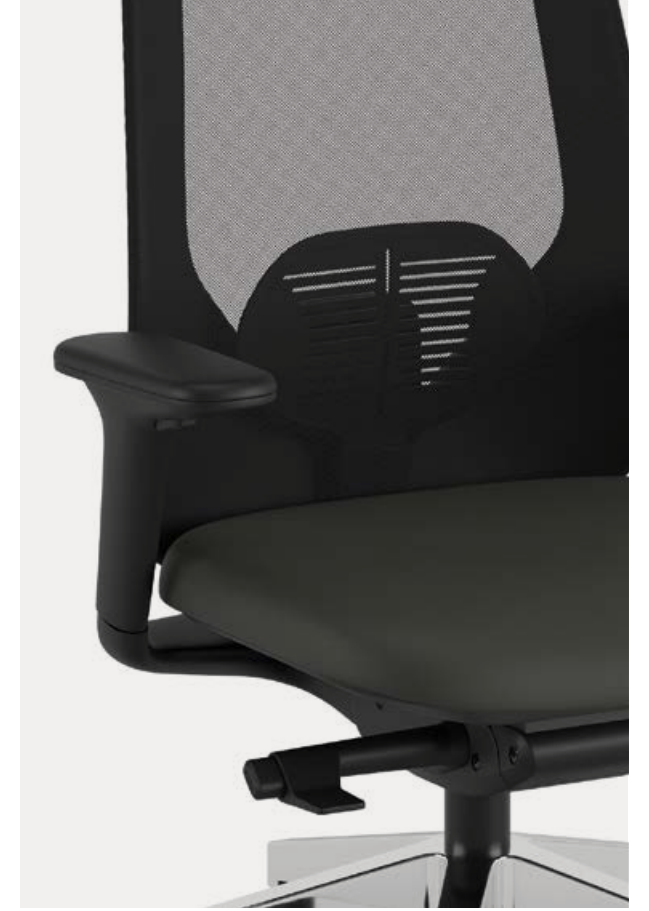

With a table top made of laminate or melamine material and a metal base that can be raised from 72 cm to 120 cm, Fuji offers functional and practical solutions for operational as well as executive usage with its single leg fixed version standing on a shelving unit in one side.

Sit back and relax.

JOGA

Minimal ve yuvarlak hatlı sırt tasarımı ile ve teknik özellikleriyle Joga kullanıcılarına kişisel bir konfor deneyimi sunuyor. Plastik ve kromaj ayak alternatifleri ile de farklı seçenekler sunuyor.